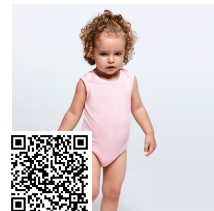

SWEET BD7201