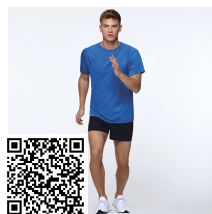

MONACO CA6401