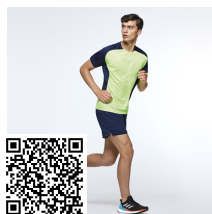

PRODUCTOS RELACIONADOS

BUGATTI CA6399