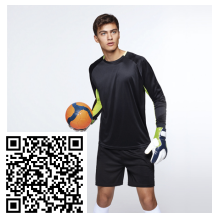

PRODUCTOS RELACIONADOS

PORTO CA0413