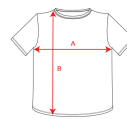

ATOMIC 150 CA6424

DESCRIPCIÓN

Camiseta de manga corta, cuello redondo doble. Cubrecosturas reforzado en cuello y hombros, tejido tubular.

COMPOSICIÓN

100% algodón, punto liso, 150 g/m2.

OBSERVACIONES

*Color gris vigoré 58: 85% algodón/15% viscosa.

*Los colores de este modelo pueden diferir del resto aunque tengan el mismo código.

TALLAS

Adultos: S · M · L · XL · XXL · XXXL · XXXXL / Niños:

ESQUEMA

CANTIDADES

	Caja	Pack
Adultos	100 ud.	10 ud.

COLORES

TALLAS

Adultos	S	M	L	XL	XXL	XXXL	XXXXL
ANCHURA (A)	48cm	50cm	54cm	58cm	62cm	66cm	70cm
ALTURA (B)	69cm	71cm	73cm	75cm	77cm	79cm	81cm

REPROCESOS DISPONIBLES

Impresión directa

Bordado

Serigrafía

Transfer

Impresión digital sobre vinilo

Manipulado

PRODUCTOS RELACIONADOS