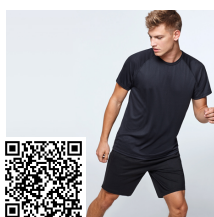

PRODUCTOS RELACIONADOS

SPORT BE6705