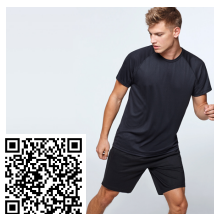

PRODUCTOS RELACIONADOS

SPORT BE6705