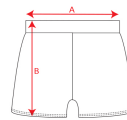

NELLY PA0322

DESCRIPCIÓN

Pantalón corto con cinturilla elástica.

COMPOSICIÓN

100% algodón, punto liso, 210 g/m².

OBSERVACIONES

*Etiqueta removible.
*Disponible en tallas infantiles.

TALLAS

Adultos: S · M · L · XL / Niños: 4 AÑOS · 6 AÑOS · 8 AÑOS · 10 AÑOS · 12 AÑOS

ESQUEMA

CANTIDADES

	Caja	Pack
Niños	100 ud.	1 ud.

COLORES

TALLAS

Adultos	S	M	L	XL
ANCHURA (A)	32cm	34cm	36cm	38cm
ALTURA (B)	28cm	30cm	32cm	34cm

Niños	4 AÑOS	6 AÑOS	8 AÑOS	10 AÑOS	12 AÑOS
ANCHURA (A)	22cm	24cm	26cm	28cm	30cm
ALTURA (B)	21cm	23cm	25cm	27cm	29cm

REPROCESOS DISPONIBLES

PRODUCTOS RELACIONADOS