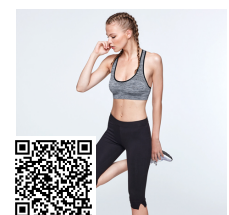

CARLA PA0317