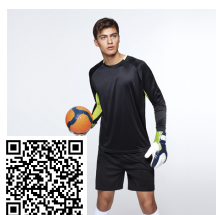

PRODUCTOS RELACIONADOS

PORTO CA0413