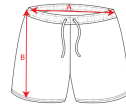

LANUS PC6655

DESCRIPCIÓN

Pantalón corto deportivo para mujer con malla interior a contraste. Cinturilla elástica con cordón interior cruzado para facilitar ajuste. Detalle reflectante. Tejido especial running elástico y adaptable al cuerpo.

COMPOSICIÓN

Tejido: 90% poliéster / 10% elastano, 130 g/m².
Malla: 84% poliéster / 16% elastano, 170 g/m².

OBSERVACIONES

Modelo transpirable de fácil secado.
*Etiqueta removible.

TALLAS

Adultos: S · M · L · XL / Niños:

ESQUEMA

CANTIDADES

Adultos

Caja	Pack
50 ud.	1 ud.

COLORES

TALLAS

Adultos	S	M	L	XL
ANCHURA (A)	34cm	36cm	38cm	40cm
ALTURA (B)	28cm	30cm	32cm	34cm

REPROCESOS DISPONIBLES

Transfer

Manipulado

PRODUCTOS RELACIONADOS