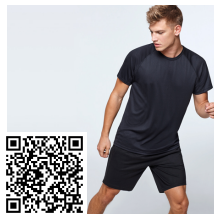

PRODUCTOS RELACIONADOS

SPORT BE6705